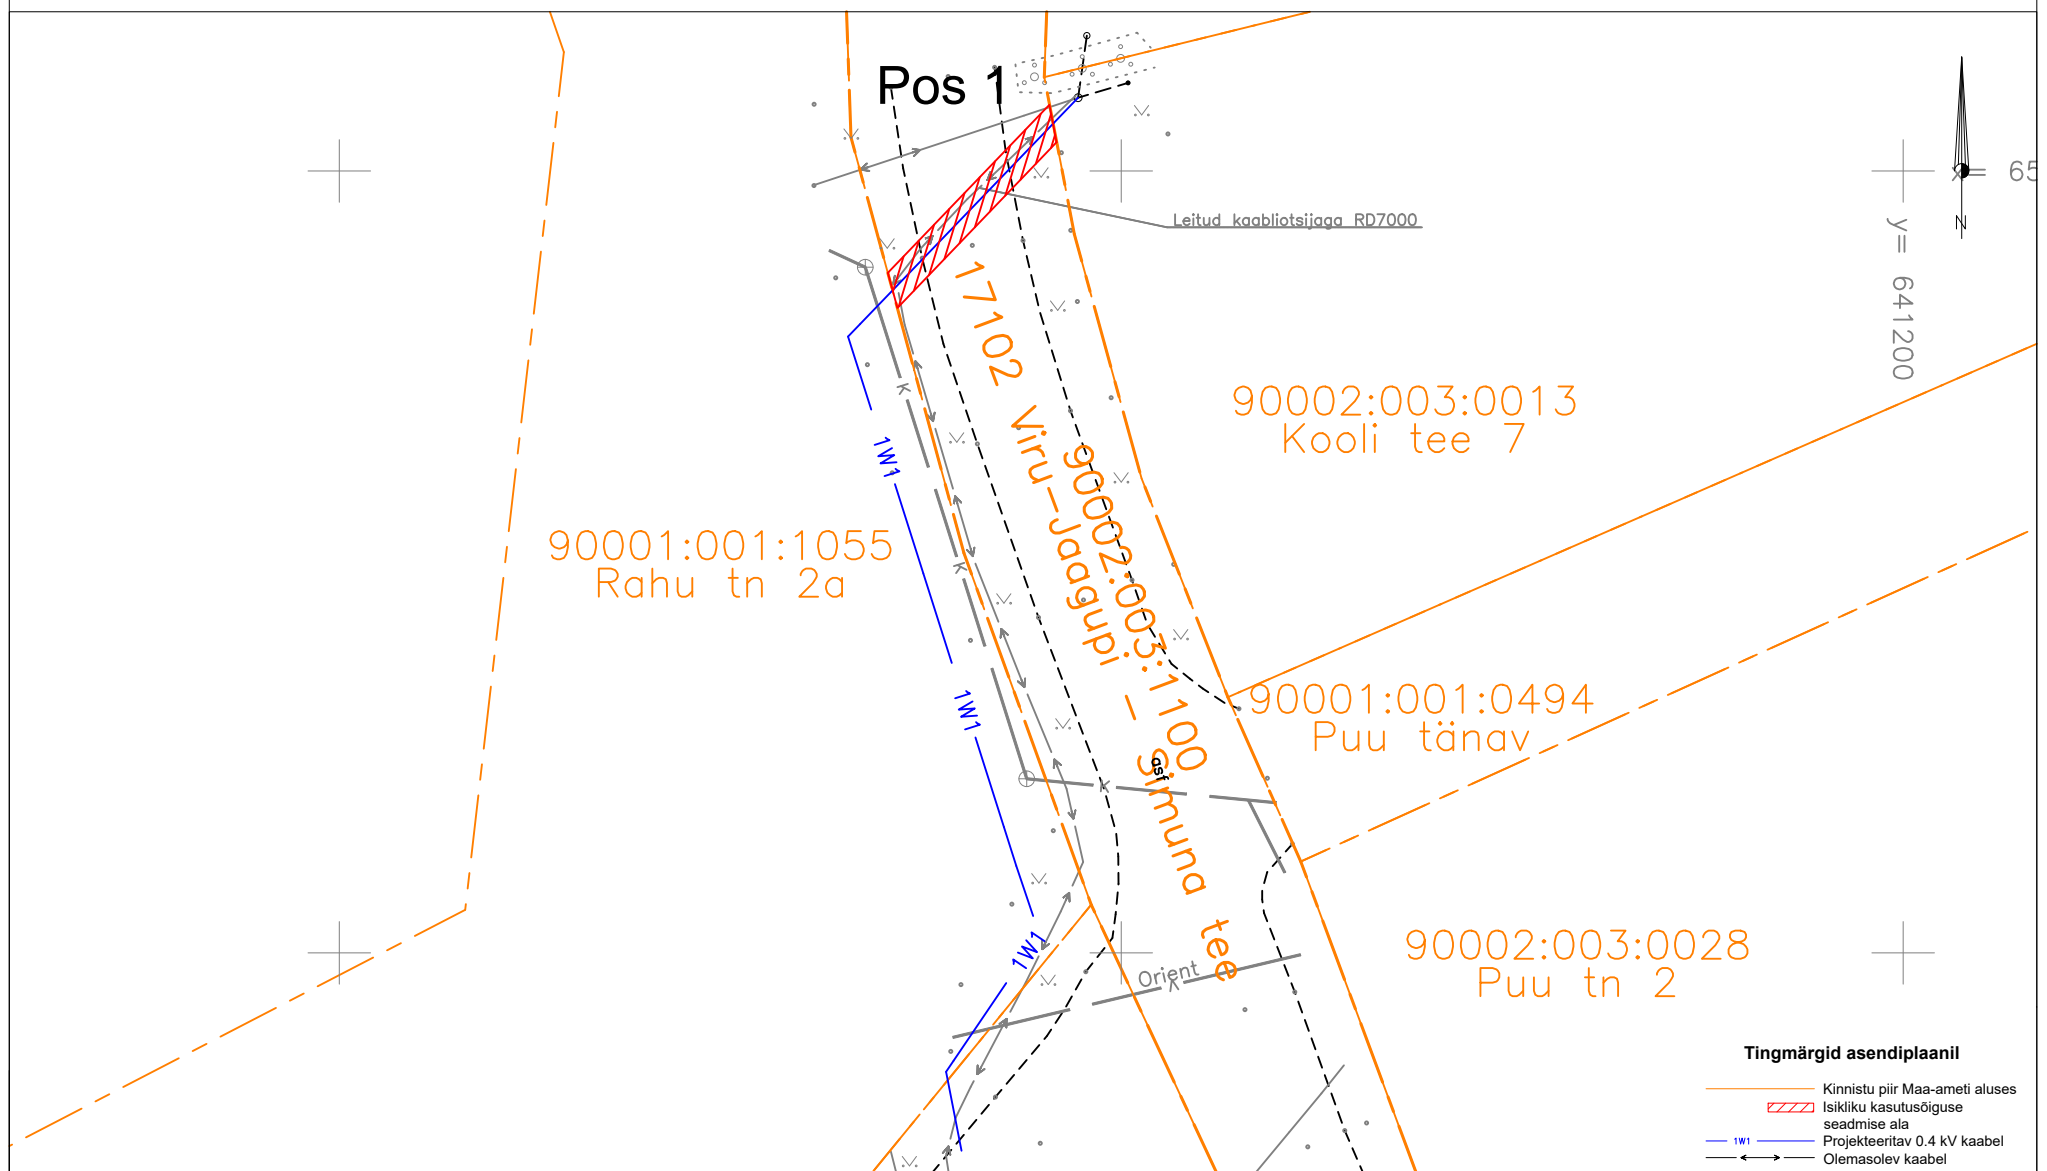

ISIKLIKU KASUTUSÕIGUSE SEADMISE PLAAN

Tingmärgid asendiplaanil

- Kinnistu piir Maa-ameti aluses
- Isikliku kasutusõiguse seadmise ala
- 1W1 Projekteeritav 0.4 kV kaabel
- Olemasolev kaabel

Jrk nr.	Kasutusala pos nr. (plaanil)	Kinnistu registriosa number	Katastriüksuse tunnus, nimi ja sihtotstarve	Asukoht riigitee (nr ja nimi) suhtes (lõigu algus ja lõpp km)	Ala pindala ruutmeetrites m ²	Projekt: LC0557 Kooli tee 3 Töö nr: LV24-07
1	Pos 1	8876750	90002:003:1100 17102 Viru-Jaagupi - Simuna tee Transpordimaa 100%	17102 Viru-Jaagupi - Simuna tee 1.48km	30m ²	Möötkava: 1:500 (A3) Plaani koostas: Janar Kubbi Janar.Kubbi@enersense.com +372 56607557